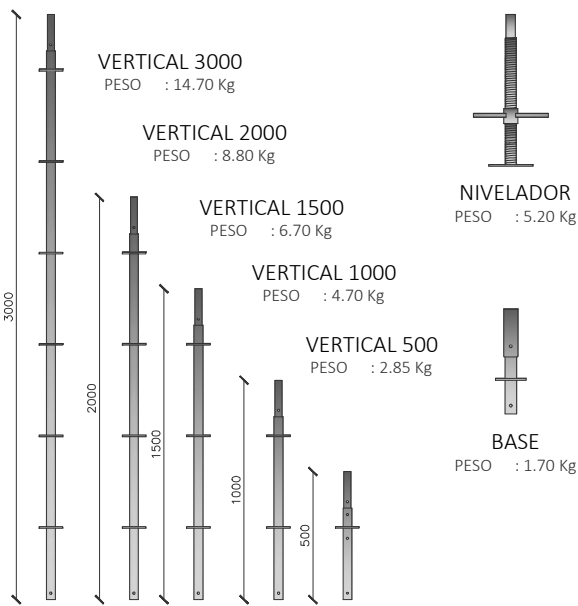

SISTEMA DE ANDAMIO MULTIFRONT

ANDAMIO MODELO MULTIDIRECCIONAL
NCH 2501 / CLASE 3
VENTAS@MANUMETAL.CL

DESPIECE MULTIFRONT

ESCALAS MULTIFRONT

ELEMENTOS ESTRUCTURALES

DEPARTAMENTO TECNICO ARRIMETAL S.A.
OFICINA COMERCIAL
NUEVA DE LYON #145 OF 402, PROVIDENCIA, SANTIAGO.
FONO 223351037 / 223352949
WWW.MANUMETAL.CL

SISTEMA DE ANDAMIO MULTIFRONT

ANDAMIO MODELO MULTIDIRECCIONAL
NCH 2501 / CLASE 3
✉ VENTAS@MANUMETAL.CL

ACCESORIOS & PIEZAS

TABLON MULTIFRONT
PESO : 15.90 Kg

RODAPIE FRONTAL
PESO : 5.90 Kg

RODAPIE
PESO : 4.80 Kg

TRABA TABLON
PESO : 2.40 Kg

MARCO PLATAFORMA ESCALA
PESO : 10.50 Kg

TABLON PLATAFORMA ESCALA
PESO : 5.90 Kg

ESCALA MONTABLE DE PLATAFORMA
PESO : 3.00 Kg

CONECTOR PARA TABLON
PESO : 5.35 Kg

TUBO DE AMARRE
PESO : 6.80 Kg

TUBO CON GANCHO
PESO : 6.10 Kg

ROSETA AJUSTABLE
PESO : 1.00 Kg

CONECTOR HORIZONTAL
PESO : 0.70 Kg

CONSOLA DE ENSANCHE 600
PESO : 4.90 Kg

RUEDA 8" CON FRENO
PESO : 5.85 Kg

NIVELADOR CON RUEDA
PESO : 8.80 Kg