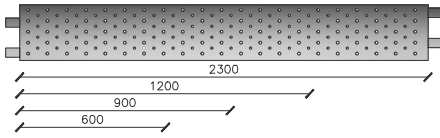

SISTEMA DE ANDAMIO MULTIFRONT

ANDAMIO MODELO MULTIDIRECCIONAL
NCH 2501 / CLASE 3
VENTAS@MANUMETAL.CL

DESPIECE MULTIFRONT

ESCALAS MULTIFRONT

ELEMENTOS ESTRUCTURALES

DEPARTAMENTO TECNICO ARRIMETAL S.A.
OFICINA COMERCIAL
NUEVA DE LYON #145 OF 402, PROVIDENCIA, SANTIAGO.
FONO 223351037 / 223352949
WWW.MANUMETAL.CL

SISTEMA DE ANDAMIO MULTIFRONT

ANDAMIO MODELO MULTIDIRECCIONAL
NCH 2501 / CLASE 3
✉ VENTAS@MANUMETAL.CL

ACCESORIOS & PIEZAS

TABLON MULTIFRONT
PESO : 15.90 Kg

RODAPIE FRONTAL
PESO : 5.90 Kg

RODAPIE
PESO : 4.80 Kg

TRABA TABLON
PESO : 2.40 Kg

MARCO PLATAFORMA ESCALA
PESO : 10.50 Kg

TABLON PLATAFORMA ESCALA
PESO : 5.90 Kg

ESCALA MONTABLE DE PLATAFORMA
PESO : 3.00 Kg

CONECTOR PARA TABLON
PESO : 5.35 Kg

TUBO DE AMARRE
PESO : 6.80 Kg

TUBO CON GANCHO
PESO : 6.10 Kg

ROSETA AJUSTABLE
PESO : 1.00 Kg

CONECTOR HORIZONTAL
PESO : 0.70 Kg

CONSOLA DE ENSANCHE 600
PESO : 4.90 Kg

RUEDA 8" CON FRENO
PESO : 5.85 Kg

NIVELADOR CON RUEDA
PESO : 8.80 Kg