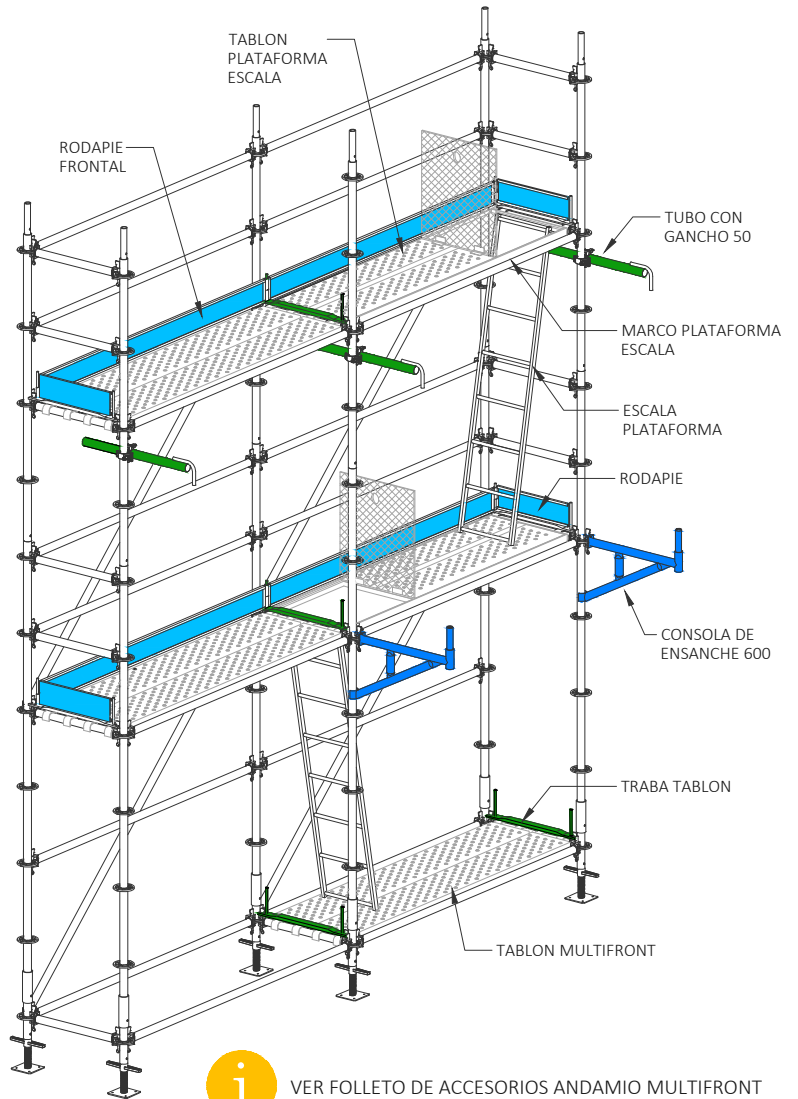

SISTEMA DE ANDAMIO MULTIFRONT

ANDAMIO MODELO MULTIDIRECCIONAL
NCH 2501 / CLASE 3
VENTAS@MANUMETAL.CL

DESPIECE MULTIFRONT

ESCALAS MULTIFRONT

ELEMENTOS ESTRUCTURALES

DEPARTAMENTO TECNICO ARRIMETAL S.A.
OFICINA COMERCIAL
NUEVA DE LYON #145 OF 402, PROVIDENCIA, SANTIAGO.
FONO 223351037 / 223352949
WWW.MANUMETAL.CL

TRABA TABLON
PESO : 2.40 Kg

MARCO PLATAFORMA ESCALA
PESO : 10.50 Kg

TABLON PLATAFORMA ESCALA
PESO : 5.90 Kg

ESCALA MONTABLE DE PLATAFORMA
PESO : 3.00 Kg

CONECTOR PARA TABLON
PESO : 5.35 Kg

TUBO DE AMARRE
PESO : 6.80 Kg

TUBO CON GANCHO
PESO : 6.10 Kg

ROSETA AJUSTABLE
PESO : 1.00 Kg

CONECTOR HORIZONTAL
PESO : 0.70 Kg

CONSOLA DE ENSANCHE 600
PESO : 4.90 Kg

RUEDA 8" CON FRENO
PESO : 5.85 Kg

NIVELADOR CON RUEDA
PESO : 8.80 Kg

i VER FOLLETO DE ACCESORIOS ANDAMIO MULTIFRONT

DEPARTAMENTO TECNICO ARRIMETAL S.A.
BODEGA CENTRAL
📍 DOCTOR SOTERO DEL RÍO #341, LA FLORIDA, SANTIAGO.
☎ FONO 22810137 / 22810139
🌐 WWW.MANUMETAL.CL