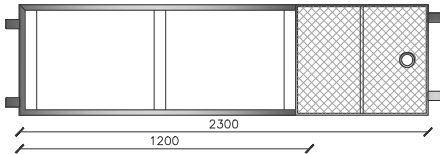

SISTEMA DE ANDAMIO MULTIFRONT

ANDAMIO MODELO MULTIDIRECCIONAL
NCH 2501 / CLASE 3
✉ VENTAS@MANUMETAL.CL

ACCESORIOS & PIEZAS

TABLON MULTIFRONT
PESO : 15.90 Kg

RODAPIE FRONTAL
PESO : 5.90 Kg

RODAPIE
PESO : 4.80 Kg

TRABA TABLON
PESO : 2.40 Kg

MARCO PLATAFORMA ESCALA
PESO : 10.50 Kg

TABLON PLATAFORMA ESCALA
PESO : 5.90 Kg

ESCALA MONTABLE DE PLATAFORMA
PESO : 3.00 Kg

CONECTOR PARA TABLON
PESO : 5.35 Kg

TUBO DE AMARRE
PESO : 6.80 Kg

TUBO CON GANCHO
PESO : 6.10 Kg

ROSETA AJUSTABLE
PESO : 1.00 Kg

CONECTOR HORIZONTAL
PESO : 0.70 Kg

CONSOLA DE ENSANCHE 600
PESO : 4.90 Kg

RUEDA 8" CON FRENO
PESO : 5.85 Kg

NIVELADOR CON RUEDA
PESO : 8.80 Kg