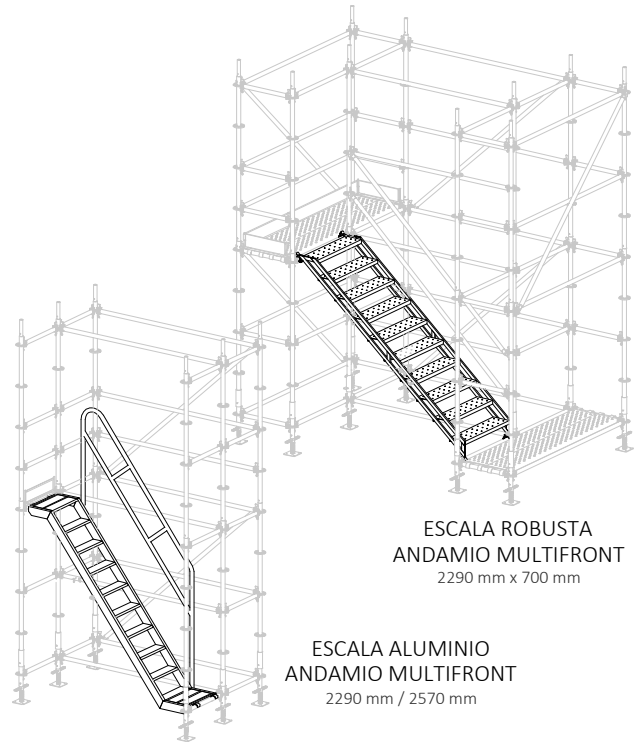

SISTEMA DE ANDAMIO MULTIFRONT

ANDAMIO MODELO MULTIDIRECCIONAL
NCH 2501 / CLASE 3
VENTAS@MANUMETAL.CL

DESPIECE MULTIFRONT

ESCALAS MULTIFRONT

ELEMENTOS ESTRUCTURALES

DEPARTAMENTO TECNICO ARRIMETAL S.A.
OFICINA COMERCIAL
NUEVA DE LYON #145 OF 402, PROVIDENCIA, SANTIAGO.
FONO 223351037 / 223352949
WWW.MANUMETAL.CL

SISTEMA DE ANDAMIO MULTIFRONT

ANDAMIO MODELO MULTIDIRECCIONAL
NCH 2501 / CLASE 3
✉ VENTAS@MANUMETAL.CL

ACCESORIOS & PIEZAS

TABLON MULTIFRONT
PESO : 15.90 Kg

RODAPIE FRONTAL
PESO : 5.90 Kg

RODAPIE
PESO : 4.80 Kg

TRABA TABLON
PESO : 2.40 Kg

MARCO PLATAFORMA ESCALA
PESO : 10.50 Kg

TABLON PLATAFORMA ESCALA
PESO : 5.90 Kg

ESCALA MONTABLE DE PLATAFORMA
PESO : 3.00 Kg

CONECTOR PARA TABLON
PESO : 5.35 Kg

TUBO DE AMARRE
PESO : 6.80 Kg

TUBO CON GANCHO
PESO : 6.10 Kg

ROSETA AJUSTABLE
PESO : 1.00 Kg

CONECTOR HORIZONTAL
PESO : 0.70 Kg

CONSOLA DE ENSANCHE 600
PESO : 4.90 Kg

RUEDA 8" CON FRENO
PESO : 5.85 Kg

NIVELADOR CON RUEDA
PESO : 8.80 Kg