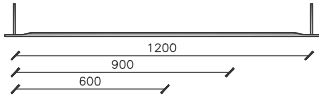

SISTEMA DE ANDAMIO MULTIFRONT

ANDAMIO MODELO MULTIDIRECCIONAL
NCH 2501 / CLASE 3
✉ VENTAS@MANUMETAL.CL

ACCESORIOS & PIEZAS

TABLON MULTIFRONT
PESO : 15.90 Kg

RODAPIE FRONTAL
PESO : 5.90 Kg

RODAPIE
PESO : 4.80 Kg

TRABA TABLON
PESO : 2.40 Kg

MARCO PLATAFORMA ESCALA
PESO : 10.50 Kg

TABLON PLATAFORMA ESCALA
PESO : 5.90 Kg

ESCALA MONTABLE DE PLATAFORMA
PESO : 3.00 Kg

CONECTOR PARA TABLON
PESO : 5.35 Kg

TUBO DE AMARRE
PESO : 6.80 Kg

TUBO CON GANCHO
PESO : 6.10 Kg

ROSETA AJUSTABLE
PESO : 1.00 Kg

CONECTOR HORIZONTAL
PESO : 0.70 Kg

CONSOLA DE ENSANCHE 600
PESO : 4.90 Kg

RUEDA 8" CON FRENO
PESO : 5.85 Kg

NIVELADOR CON RUEDA
PESO : 8.80 Kg