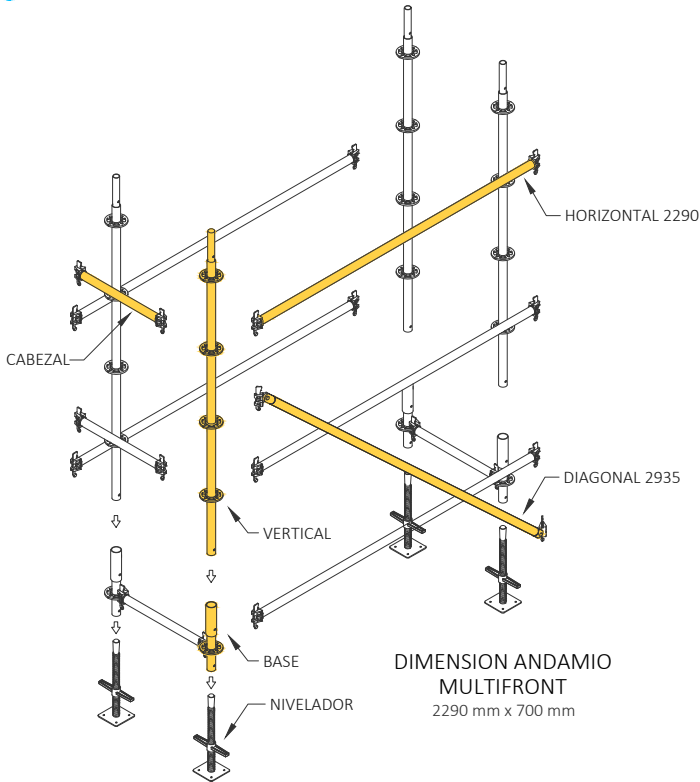

SISTEMA DE ANDAMIO MULTIFRONT

ANDAMIO MODELO MULTIDIRECCIONAL
NCH 2501 / CLASE 3
VENTAS@MANUMETAL.CL

DESPIECE MULTIFRONT

ESCALAS MULTIFRONT

ELEMENTOS ESTRUCTURALES

DEPARTAMENTO TECNICO ARRIMETAL S.A.
OFICINA COMERCIAL
NUEVA DE LYON #145 OF 402, PROVIDENCIA, SANTIAGO.
FONO 223351037 / 223352949
WWW.MANUMETAL.CL

SISTEMA DE ANDAMIO MULTIFRONT

ANDAMIO MODELO MULTIDIRECCIONAL
NCH 2501 / CLASE 3
✉ VENTAS@MANUMETAL.CL

ACCESORIOS & PIEZAS

TABLON MULTIFRONT
PESO : 15.90 Kg

RODAPIE FRONTAL
PESO : 5.90 Kg

RODAPIE
PESO : 4.80 Kg

TRABA TABLON
PESO : 2.40 Kg

MARCO PLATAFORMA ESCALA
PESO : 10.50 Kg

TABLON PLATAFORMA ESCALA
PESO : 5.90 Kg

ESCALA MONTABLE DE PLATAFORMA
PESO : 3.00 Kg

CONECTOR PARA TABLON
PESO : 5.35 Kg

TUBO DE AMARRE
PESO : 6.80 Kg

TUBO CON GANCHO
PESO : 6.10 Kg

ROSETA AJUSTABLE
PESO : 1.00 Kg

CONECTOR HORIZONTAL
PESO : 0.70 Kg

CONSOLA DE ENSANCHE 600
PESO : 4.90 Kg

RUEDA 8" CON FRENO
PESO : 5.85 Kg

NIVELADOR CON RUEDA
PESO : 8.80 Kg