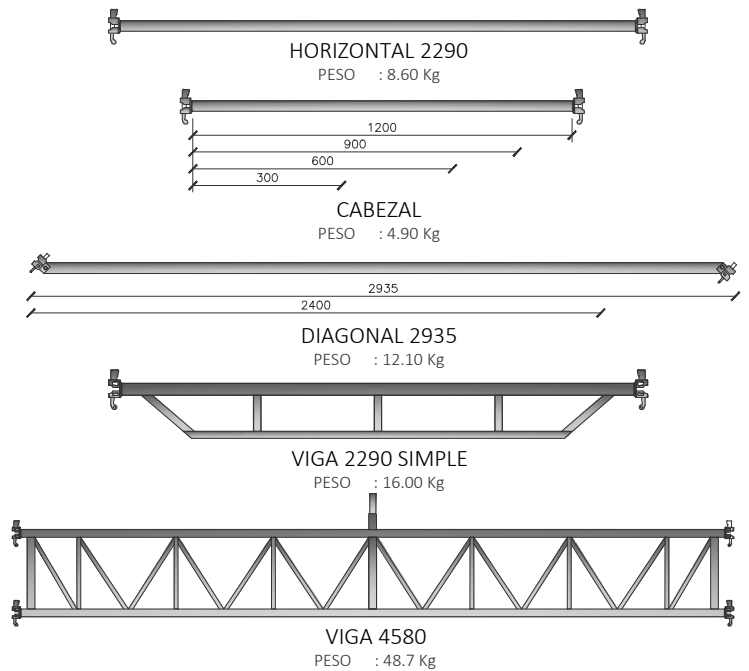

SISTEMA DE ANDAMIO MULTIFRONT

ANDAMIO MODELO MULTIDIRECCIONAL
NCH 2501 / CLASE 3
VENTAS@MANUMETAL.CL

DESPIECE MULTIFRONT

ESCALAS MULTIFRONT

ELEMENTOS ESTRUCTURALES

DEPARTAMENTO TECNICO ARRIMETAL S.A.
OFICINA COMERCIAL
NUEVA DE LYON #145 OF 402, PROVIDENCIA, SANTIAGO.
FONO 223351037 / 223352949
WWW.MANUMETAL.CL

SISTEMA DE ANDAMIO MULTIFRONT

ANDAMIO MODELO MULTIDIRECCIONAL
NCH 2501 / CLASE 3
✉ VENTAS@MANUMETAL.CL

ACCESORIOS & PIEZAS

TABLON MULTIFRONT
PESO : 15.90 Kg

RODAPIE FRONTAL
PESO : 5.90 Kg

RODAPIE
PESO : 4.80 Kg

TRABA TABLON
PESO : 2.40 Kg

MARCO PLATAFORMA ESCALA
PESO : 10.50 Kg

TABLON PLATAFORMA ESCALA
PESO : 5.90 Kg

ESCALA MONTABLE DE PLATAFORMA
PESO : 3.00 Kg

CONECTOR PARA TABLON
PESO : 5.35 Kg

TUBO DE AMARRE
PESO : 6.80 Kg

TUBO CON GANCHO
PESO : 6.10 Kg

ROSETA AJUSTABLE
PESO : 1.00 Kg

CONECTOR HORIZONTAL
PESO : 0.70 Kg

CONSOLA DE ENSANCHE 600
PESO : 4.90 Kg

RUEDA 8" CON FRENO
PESO : 5.85 Kg

NIVELADOR CON RUEDA
PESO : 8.80 Kg