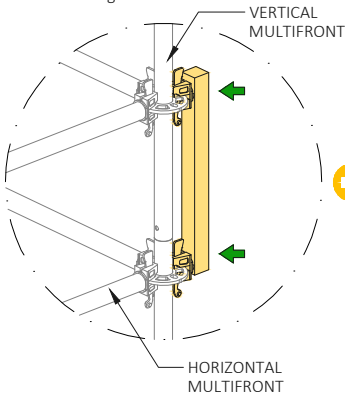

➔ SOPORTE QUE RECIBE TABLON EN EL PRIMER NIVEL DE ESCOTILLA DONDE SE APOYA ESCALERILLA PARA SUBIR A SIGUIENTES NIVELES.

DEPARTAMENTO TECNICO ARRIMETAL S.A.
OFICINA COMERCIAL

📍 NUEVA DE LYON #145 OF 402, PROVIDENCIA, SANTIAGO.

☎ FONO 223351037 / 223352949

✉ WWW.MANUMETAL.CL

ACCESORIOS ANDAMIO MULTIFRONT

FUNCIONABILIDAD DE ACCESORIOS
✉ VENTAS@MANUMETAL.CL

TENSOR DE MOVIMIENTO

PESO : 3.30 Kg

➔ ASEGURA VERTICALES MULTIFRONT PARA IZAJES O TRABAJOS EN SUSPENSIÓN.

CONECTOR 2 VERTICALES

PESO : 1.15 Kg

➔ UNE 2 VERTICALES EN CADA ROSETA PARA USOS EN CIMBRAS SEGÚN LO REQUIERA LA OBRA.

ABRAZADERA CON PIVOTE

PESO : 0.80 Kg

➔ PERMITE EN CONSOLAS DE TRABAJO INSTALAR RODAPIES FRONTALES EN LUGARES DIFERENTES AL COMÚN.

ROSETA AJUSTABLE

PESO : 1.00 Kg

➔ ROSETA CON CUÑA COLOCADA EN VERTICALES PARA UNIR TUBOS HORIZONTALES Y DIAGONALES EN CUALQUIER POSICIÓN.

ABRAZADERA CON CALCE

PESO : 1.15 Kg

➔ INSTALA VERTICALES MULTIFRONT Y MARCOS FRONT EN CUALQUIER PUNTO DE TUBOS HORIZONTALES.