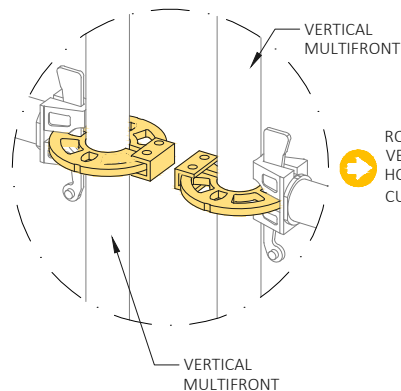

TUBO 50 cms CON GANCHO

PESO : 1.75 Kg

➔ TUBO DE ANCLAJE A MURO FACHADA MAS ABRAZADERA GIRATORIA O FIJA PARA ARRIOSTRAR ANDAMIOS.

i PIEZA EN DISTINTAS MEDIDAS PARA ANDAMIOS ESTANDAR, FRONT Y MULTIFRONT.

ADAPTADOR MULTIFRONT

CONECTOR 2 VERTICALES

PESO : 1.15 Kg

➔ UNE 2 VERTICALES EN CADA ROSETA PARA USOS EN CIMBRAS SEGÚN LO REQUIERA LA OBRA.

ABRAZADERA CON PIVOTE

PESO : 0.80 Kg

➔ PERMITE EN CONSOLAS DE TRABAJO INSTALAR RODAPIES FRONTALES EN LUGARES DIFERENTES AL COMÚN.

ROSETA AJUSTABLE

PESO : 1.00 Kg

➔ ROSETA CON CUÑA COLOCADA EN VERTICALES PARA UNIR TUBOS HORIZONTALES Y DIAGONALES EN CUALQUIER POSICIÓN.

ABRAZADERA CON CALCE

PESO : 1.15 Kg

➔ INSTALA VERTICALES MULTIFRONT Y MARCOS FRONT EN CUALQUIER PUNTO DE TUBOS HORIZONTALES.

CONECTOR HORIZONTAL

PESO : 0.70 Kg

➔ INSTALA CABEZAL EN CUALQUIER PUNTO DE HORIZONTAL PARA SOLUCIÓN ESPECIAL.

DEPARTAMENTO TECNICO ARRIMETAL S.A.
BODEGA CENTRAL
📍 DOCTOR SOTERO DEL RÍO #341, LA FLORIDA, SANTIAGO.
☎ FONO 22810137 / 22810139
✉ WWW.MANUMETAL.CL