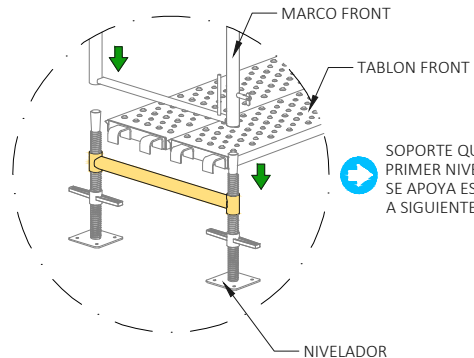

TUBO 50 cms CON GANCHO

PESO : 1.75 Kg

➔ TUBO DE ANCLAJE A MURO FACHADA MAS ABRAZADERA GIRATORIA O FIJA PARA ARRIOSTRAR ANDAMIOS.

i PIEZA EN DISTINTAS MEDIDAS PARA ANDAMIOS ESTANDAR, FRONT Y MULTIFRONT.

ADAPTADOR MULTIFRONT

PESO : 8.45 Kg

➔ POSIBILITA LA UNION DESDE ANDAMIO MULTIFRONT CON ANDAMIO FRONT EN CASOS DONDE LA OBRA LO REQUIERA ENTREGANDO UNA MEJOR SOLUCIÓN.

i PIEZA MEDIDA ÚNICA MULTIFRONT.

SOPORTE DE INICIO

PESO : 2.50 Kg

➔ SOPORTE QUE RECIBE TABLON EN EL PRIMER NIVEL DE ESCOTILLA DONDE SE APOYA ESCALERILLA PARA SUBIR A SIGUIENTES NIVELES.

DEPARTAMENTO TECNICO ARRIMETAL S.A.
OFICINA COMERCIAL

📍 NUEVA DE LYON #145 OF 402, PROVIDENCIA, SANTIAGO.

ROSETA AJUSTABLE

PESO : 1.00 Kg

➔ ROSETA CON CUÑA COLOCADA EN VERTICALES PARA UNIR TUBOS HORIZONTALES Y DIAGONALES EN CUALQUIER POSICIÓN.

ABRAZADERA CON CALCE

PESO : 1.15 Kg

➔ INSTALA VERTICALES MULTIFRONT Y MARCOS FRONT EN CUALQUIER PUNTO DE TUBOS HORIZONTALES.