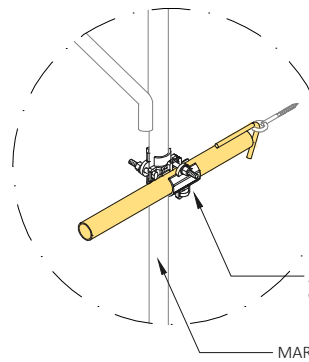

ACCESORIOS ANDAMIO FRONT

FUNCIONABILIDAD DE ACCESORIOS
✉ VENTAS@MANUMETAL.CL

TRABA BARANDA FRONT

PESO : 1.65 Kg

➔ PERMITE DAR MAYOR RIGIDEZ EN LA CORONACION DEL ANDAMIO PARA CABEZAL BARANDA SIMPLE O DOBLE.

TUBO 50 cms CON GANCHO

PESO : 1.75 Kg

➔ TUBO DE ANCLAJE A MURO FACHADA MAS ABRAZADERA GIRATORIA O FIJA PARA ARRIOSTRAR ANDAMIOS.

i PIEZA EN DISTINTAS MEDIDAS PARA ANDAMIOS ESTANDAR, FRONT Y MULTIFRONT.

ADAPTADOR MULTIFRONT

PESO : 8.45 Kg

➔ POSIBILITA LA UNION DESDE ANDAMIO MULTIFRONT CON ANDAMIO FRONT EN CASOS DONDE LA OBRA LO REQUIERA ENTREGANDO UNA MEJOR SOLUCIÓN.

i PIEZA MEDIDA ÚNICA MULTIFRONT.

SOPORTE DE INICIO

PESO : 2.50 Kg

ROSETA AJUSTABLE

PESO : 1.00 Kg

➔ ROSETA CON CUÑA COLOCADA EN VERTICALES PARA UNIR TUBOS HORIZONTALES Y DIAGONALES EN CUALQUIER POSICIÓN.

ABRAZADERA CON CALCE

PESO : 1.15 Kg

➔ INSTALA VERTICALES MULTIFRONT Y MARCOS FRONT EN CUALQUIER PUNTO DE TUBOS HORIZONTALES.