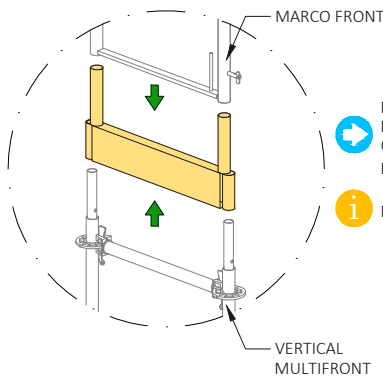

ACCESORIOS ANDAMIO FRONT

FUNCIONABILIDAD DE ACCESORIOS
✉ VENTAS@MANUMETAL.CL

TRABA BARANDA FRONT

PESO : 1.65 Kg

➔ PERMITE DAR MAYOR RIGIDEZ EN LA CORONACION DEL ANDAMIO PARA CABEZAL BARANDA SIMPLE O DOBLE.

TUBO 50 cms CON GANCHO

PESO : 1.75 Kg

➔ TUBO DE ANCLAJE A MURO FACHADA MAS ABRAZADERA GIRATORIA O FIJA PARA ARRIOSTRAR ANDAMIOS.

i PIEZA EN DISTINTAS MEDIDAS PARA ANDAMIOS ESTANDAR, FRONT Y MULTIFRONT.

ADAPTADOR MULTIFRONT

PESO : 8.45 Kg

➔ POSIBILITA LA UNION DESDE ANDAMIO MULTIFRONT CON ANDAMIO FRONT EN CASOS DONDE LA OBRA LO REQUIERA ENTREGANDO UNA MEJOR SOLUCIÓN.

i PIEZA MEDIDA ÚNICA MULTIFRONT.

SOPORTE DE INICIO

PESO : 2.50 Kg

➔ SOPORTE QUE RECIBE TABLON EN EL PRIMER NIVEL DE ESCOTILLA DONDE SE APOYA ESCALERILLA PARA SUBIR A SIGUIENTES NIVELES.

DEPARTAMENTO TECNICO ARRIMETAL S.A.
OFICINA COMERCIAL

📍 NUEVA DE LYON #145 OF 402, PROVIDENCIA, SANTIAGO.