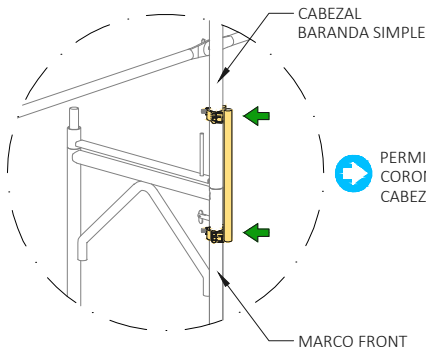

ACCESORIOS ANDAMIO FRONT

FUNCIONABILIDAD DE ACCESORIOS
✉ VENTAS@MANUMETAL.CL

TRABA BARANDA FRONT

PESO : 1.65 Kg

➔ PERMITE DAR MAYOR RIGIDEZ EN LA CORONACION DEL ANDAMIO PARA CABEZAL BARANDA SIMPLE O DOBLE.

TUBO 50 cms CON GANCHO

PESO : 1.75 Kg

➔ TUBO DE ANCLAJE A MURO FACHADA MAS ABRAZADERA GIRATORIA O FIJA PARA ARRIOSTRAR ANDAMIOS.

i PIEZA EN DISTINTAS MEDIDAS PARA ANDAMIOS ESTANDAR, FRONT Y MULTIFRONT.

ADAPTADOR MULTIFRONT

CONECTOR 2 VERTICALES

PESO : 1.15 Kg

➔ UNE 2 VERTICALES EN CADA ROSETA PARA USOS EN CIMBRAS SEGÚN LO REQUIERA LA OBRA.

ABRAZADERA CON PIVOTE

PESO : 0.80 Kg

➔ PERMITE EN CONSOLAS DE TRABAJO INSTALAR RODAPIES FRONTALES EN LUGARES DIFERENTES AL COMÚN.

ROSETA AJUSTABLE

PESO : 1.00 Kg

➔ ROSETA CON CUÑA COLOCADA EN VERTICALES PARA UNIR TUBOS HORIZONTALES Y DIAGONALES EN CUALQUIER POSICIÓN.

ABRAZADERA CON CALCE

PESO : 1.15 Kg

➔ INSTALA VERTICALES MULTIFRONT Y MARCOS FRONT EN CUALQUIER PUNTO DE TUBOS HORIZONTALES.