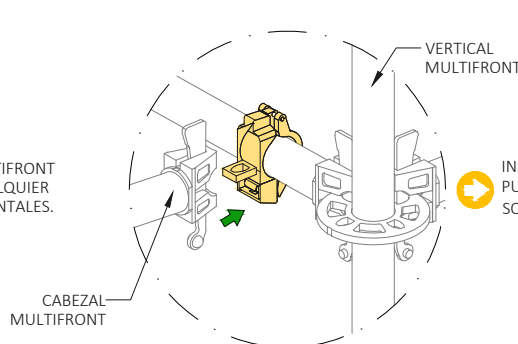

TUBO 50 cms CON GANCHO

PESO : 1.75 Kg

➔ TUBO DE ANCLAJE A MURO FACHADA MAS ABRAZADERA GIRATORIA O FIJA PARA ARRIOSTRAR ANDAMIOS.

i PIEZA EN DISTINTAS MEDIDAS PARA ANDAMIOS ESTANDAR, FRONT Y MULTIFRONT.

ADAPTADOR MULTIFRONT

CONECTOR 2 VERTICALES

PESO : 1.15 Kg

➔ UNE 2 VERTICALES EN CADA ROSETA PARA USOS EN CIMBRAS SEGÚN LO REQUIERA LA OBRA.

ABRAZADERA CON PIVOTE

PESO : 0.80 Kg

➔ PERMITE EN CONSOLAS DE TRABAJO INSTALAR RODAPIES FRONTALES EN LUGARES DIFERENTES AL COMÚN.

ROSETA AJUSTABLE

PESO : 1.00 Kg

➔ ROSETA CON CUÑA COLOCADA EN VERTICALES PARA UNIR TUBOS HORIZONTALES Y DIAGONALES EN CUALQUIER POSICIÓN.

ABRAZADERA CON CALCE

PESO : 1.15 Kg

➔ INSTALA VERTICALES MULTIFRONT Y MARCOS FRONT EN CUALQUIER PUNTO DE TUBOS HORIZONTALES.

CONECTOR HORIZONTAL

PESO : 0.70 Kg

➔ INSTALA CABEZAL EN CUALQUIER PUNTO DE HORIZONTAL PARA SOLUCIÓN ESPECIAL.

DEPARTAMENTO TECNICO ARRIMETAL S.A.
BODEGA CENTRAL
📍 DOCTOR SOTERO DEL RÍO #341, LA FLORIDA, SANTIAGO.
☎ FONO 22810137 / 22810139
✉ WWW.MANUMETAL.CL