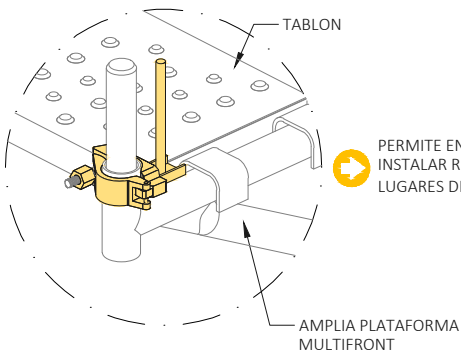

TUBO 50 cms CON GANCHO

PESO : 1.75 Kg

➔ TUBO DE ANCLAJE A MURO FACHADA MAS ABRAZADERA GIRATORIA O FIJA PARA ARRIOSTRAR ANDAMIOS.

i PIEZA EN DISTINTAS MEDIDAS PARA ANDAMIOS ESTANDAR, FRONT Y MULTIFRONT.

ADAPTADOR MULTIFRONT

CONECTOR 2 VERTICALES

PESO : 1.15 Kg

➔ UNE 2 VERTICALES EN CADA ROSETA PARA USOS EN CIMBRAS SEGÚN LO REQUIERA LA OBRA.

ABRAZADERA CON PIVOTE

PESO : 0.80 Kg

➔ PERMITE EN CONSOLAS DE TRABAJO INSTALAR RODAPIES FRONTALES EN LUGARES DIFERENTES AL COMÚN.

ROSETA AJUSTABLE

PESO : 1.00 Kg

➔ ROSETA CON CUÑA COLOCADA EN VERTICALES PARA UNIR TUBOS HORIZONTALES Y DIAGONALES EN CUALQUIER POSICIÓN.

ABRAZADERA CON CALCE

PESO : 1.15 Kg

➔ INSTALA VERTICALES MULTIFRONT Y MARCOS FRONT EN CUALQUIER PUNTO DE TUBOS HORIZONTALES.

CONECTOR HORIZONTAL

PESO : 0.70 Kg

➔ INSTALA CABEZAL EN CUALQUIER PUNTO DE HORIZONTAL PARA SOLUCIÓN ESPECIAL.

DEPARTAMENTO TECNICO ARRIMETAL S.A.
BODEGA CENTRAL
📍 DOCTOR SOTERO DEL RÍO #341, LA FLORIDA, SANTIAGO.
☎ FONO 22810137 / 22810139
✉ WWW.MANUMETAL.CL