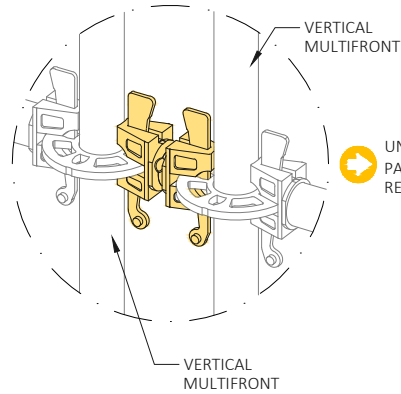

➔ SOPORTE QUE RECIBE TABLON EN EL PRIMER NIVEL DE ESCOTILLA DONDE SE APOYA ESCALERILLA PARA SUBIR A SIGUIENTES NIVELES.

DEPARTAMENTO TECNICO ARRIMETAL S.A.
OFICINA COMERCIAL

📍 NUEVA DE LYON #145 OF 402, PROVIDENCIA, SANTIAGO.

☎ FONO 223351037 / 223352949

✉ WWW.MANUMETAL.CL

ACCESORIOS ANDAMIO MULTIFRONT

FUNCIONABILIDAD DE ACCESORIOS
✉ VENTAS@MANUMETAL.CL

TENSOR DE MOVIMIENTO

PESO : 3.30 Kg

➔ ASEGURA VERTICALES MULTIFRONT PARA IZAJES O TRABAJOS EN SUSPENSIÓN.

CONECTOR 2 VERTICALES

PESO : 1.15 Kg

➔ UNE 2 VERTICALES EN CADA ROSETA PARA USOS EN CIMBRAS SEGÚN LO REQUIERA LA OBRA.

ABRAZADERA CON PIVOTE

PESO : 0.80 Kg

➔ PERMITE EN CONSOLAS DE TRABAJO INSTALAR RODAPIES FRONTALES EN LUGARES DIFERENTES AL COMÚN.

ROSETA AJUSTABLE

PESO : 1.00 Kg

➔ ROSETA CON CUÑA COLOCADA EN VERTICALES PARA UNIR TUBOS HORIZONTALES Y DIAGONALES EN CUALQUIER POSICIÓN.

ABRAZADERA CON CALCE

PESO : 1.15 Kg

➔ INSTALA VERTICALES MULTIFRONT Y MARCOS FRONT EN CUALQUIER PUNTO DE TUBOS HORIZONTALES.