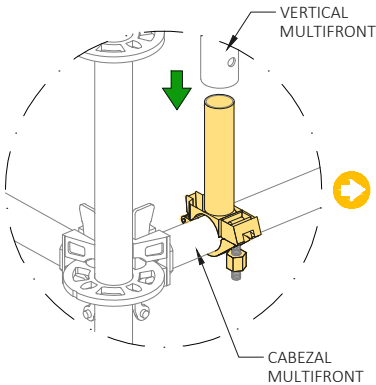

TUBO 50 cms CON GANCHO

PESO : 1.75 Kg

➔ TUBO DE ANCLAJE A MURO FACHADA MAS ABRAZADERA GIRATORIA O FIJA PARA ARRIOSTRAR ANDAMIOS.

i PIEZA EN DISTINTAS MEDIDAS PARA ANDAMIOS ESTANDAR, FRONT Y MULTIFRONT.

ADAPTADOR MULTIFRONT

CONECTOR 2 VERTICALES

PESO : 1.15 Kg

➔ UNE 2 VERTICALES EN CADA ROSETA PARA USOS EN CIMBRAS SEGÚN LO REQUIERA LA OBRA.

ABRAZADERA CON PIVOTE

PESO : 0.80 Kg

➔ PERMITE EN CONSOLAS DE TRABAJO INSTALAR RODAPIES FRONTALES EN LUGARES DIFERENTES AL COMÚN.

ROSETA AJUSTABLE

PESO : 1.00 Kg

➔ ROSETA CON CUÑA COLOCADA EN VERTICALES PARA UNIR TUBOS HORIZONTALES Y DIAGONALES EN CUALQUIER POSICIÓN.

ABRAZADERA CON CALCE

PESO : 1.15 Kg

➔ INSTALA VERTICALES MULTIFRONT Y MARCOS FRONT EN CUALQUIER PUNTO DE TUBOS HORIZONTALES.

CONECTOR HORIZONTAL

PESO : 0.70 Kg

➔ INSTALA CABEZAL EN CUALQUIER PUNTO DE HORIZONTAL PARA SOLUCIÓN ESPECIAL.

DEPARTAMENTO TECNICO ARRIMETAL S.A.
BODEGA CENTRAL
📍 DOCTOR SOTERO DEL RÍO #341, LA FLORIDA, SANTIAGO.
☎ FONO 22810137 / 22810139
✉ WWW.MANUMETAL.CL