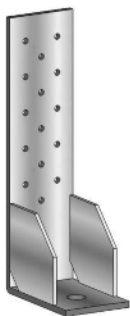

**ANCLAJE AN2 90
IZQ
250x60x5**

Anclaje de muro 60 CA a fundación de hormigón

**ANCLAJE AN2 90
DER
250x60x5**

Anclaje de muro a fundación 90 CA-100CA a fundación de hormigón

**ANCLAJE AN2 60
IZQ
250x40x5**

Anclaje de muro 60 CA fundación de hormigón

**ANCLAJE AN2 60
DER
250x4x5**

Anclaje de muro 90 CA-100 CA a fundación de hormigón

**ANGULO TENSOR
40x40x3 L70
C/P-T-G**

Tensión tirante de arriostamiento

**ANCLAJE AN 90
230x90x60x5**

Anclaje de muro a fundación H.A (90CA-100CA)
Encuentro de muros, fin de muro, vanos y arriostamientos

**ANCLAJE AN 60
230x90x40x5**

Anclaje de muro a fundación H.A (60 CA)
Encuentro de muros, fin de muros, vanos y arriostamientos

**ANCLAJE C 80x40x3
L70 H130**

Unión cercha Metalcon con cadena H.A

**ANCLAJE ANG 65
L90
65x65x3 L90**

Anclaje Metalcon a H.A

**ANCLAJE ANG 65
L60
65x65x3 L60**

Anclaje Metalcon a H.A

<p>CONECTOR TI 150x66x0.85 Conector de cielo Metalcon</p>	<p>HILO 1/2 1/2"x200mm C/T-G Unión de anclaje AN a la fundación</p>	<p>CONECTOR LZINC L190 70x70x190x1.6 Unión viga 200 CA</p>	<p>CONECTOR LZINC L140 70x70x140x1.6 Unión viga 150 CA</p>	<p>GUSSET 200x200 200x200x0.85 Refuerzo esquina arriostramiento</p>
--	--	---	---	--