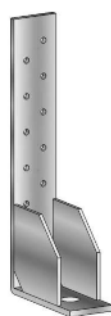

**ANCLAJE AN2 90
IZQ
250x60x5**

Anclaje de muro 60 CA a fundación de hormigón

**ANCLAJE AN2 90
DER
250x60x5**

Anclaje de muro a fundación 90 CA-100CA a fundación de hormigón

**ANCLAJE AN2 60
IZQ
250x40x5**

Anclaje de muro 60 CA fundación de hormigón

**ANCLAJE AN2 60
DER
250x4x5**

Anclaje de muro 90 CA-100 CA a fundación de hormigón

**ANGULO TENSOR
40x40x3 L70
C/P-T-G**

Tensión tirante de arriostamiento

**ANCLAJE AN 90
230x90x60x5**

Anclaje de muro a fundación H.A (90CA-100CA)
Encuentro de muros, fin de muro, vanos y arriostamientos

**ANCLAJE AN 60
230x90x40x5**

Anclaje de muro a fundación H.A (60 CA)
Encuentro de muros, fin de muros, vanos y arriostamientos

**ANCLAJE C 80x40x3
L70 H130**

Unión cercha Metalcon con cadena H.A

**ANCLAJE ANG 65
L90
65x65x3 L90**

Anclaje Metalcon a H.A

**ANCLAJE ANG 65
L60
65x65x3 L60**

Anclaje Metalcon a H.A

<p>CONECTOR TI 150x66x0.85 Conector de cielo Metalcon</p>	<p>HILO 1/2 1/2"x200mm C/T-G Unión de anclaje AN a la fundación</p>	<p>CONECTOR LZINC L190 70x70x190x1.6 Unión viga 200 CA</p>	<p>CONECTOR LZINC L140 70x70x140x1.6 Unión viga 150 CA</p>	<p>GUSSET 200x200 200x200x0.85 Refuerzo esquina arriostramiento</p>
--	--	---	---	--