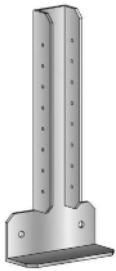

**ANCLAJE AN2 90
IZQ
250x60x5**

Anclaje de muro 60 CA a fundación de hormigón

**ANCLAJE AN2 90
DER
250x60x5**

Anclaje de muro a fundación 90 CA-100CA a fundación de hormigón

**ANCLAJE AN2 60
IZQ
250x40x5**

Anclaje de muro a fundación H.A (90CA-100CA)
Encuentro de muros, fin de muro, vanos y arriostamientos

**ANCLAJE AN 60
230x90x40x5**

Anclaje de muro a fundación H.A (60 CA)
Encuentro de muros, fin de muros, vanos y arriostamientos

**ANCLAJE C 80x40x3
L70 H130**

Unión cercha Metalcon con cadena H.A

**ANCLAJE ANG 65
L90
65x65x3 L90**

Anclaje Metalcon a H.A

**ANCLAJE ANG 65
L60
65x65x3 L60**

Anclaje Metalcon a H.A

<p>CONECTOR TI 150x66x0.85 Conector de cielo Metalcon</p>	<p>HILO 1/2 1/2"x200mm C/T-G Unión de anclaje AN a la fundación</p>	<p>CONECTOR LZINC L190 70x70x190x1.6 Unión viga 200 CA</p>	<p>CONECTOR LZINC L140 70x70x140x1.6 Unión viga 150 CA</p>	<p>GUSSET 200x200 200x200x0.85 Refuerzo esquina arriostramiento</p>
--	--	---	---	--

<p>TIRANTE ARRIOSTRAMIENTO 100PL085 100x085 L60m Arriostramiento de muro</p>	<p>TIRANTE ARRIOSTRAMIENTO 70PL085 70x085 L60m Arriostramiento de muro</p>	<p>TIRANTE ARRIOSTRAMIENTO 50PL085 50x085 L60m Estabilización lateral de muro</p>
---	---	--